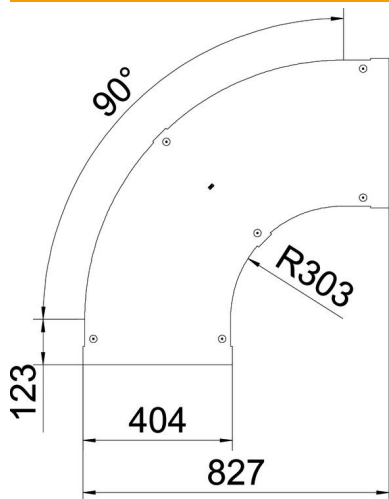

Technisches Datenblatt

Deckel für 90°-Bogen A2

Artikelnummer: 6226052

Deckel mit Drehriegeln für die Abdeckung von 90° Kabelleiterbögen mit geschweißten Sprossen.

VA Edelstahl, rostfrei

2B blank, nachbehandelt

Stammdaten

Artikelnummer	6226052
Typ	LBD 90 300 R3 A2
Bezeichnung 1	Deckel Bogen 90°
Bezeichnung 2	mit Drehriegel
Hersteller	OBO
Dimension	B300
Werkstoff	Edelstahl, rostfrei 1.4301
Oberfläche	blank, nachbehandelt
Oberflächennorm	
Kleinste VK-Einheit	1
Mengeneinheit	Stück
Gewicht	246 kg
Gewichtseinheit	kg/100 St.

Technisches Datenblatt

Deckel für 90°-Bogen A2

Artikelnummer: 6226052

Abmessungen

Breite	300 mm
Blechstärke	1 mm
Maß B (mm)	300 mm

Technische Daten

Abbiegung (Winkel)	90°
Befestigungsart	Drehriegel
Funktionserhalt	nein
Geeignet für Gitterrinne	nein
Geeignet für Kabelleiter	ja
Geeignet für Kabelrinne	nein
Richtungsänderung	horizontal
Rostfreier Stahl, gebeizt	nein
Scharnierend	nein